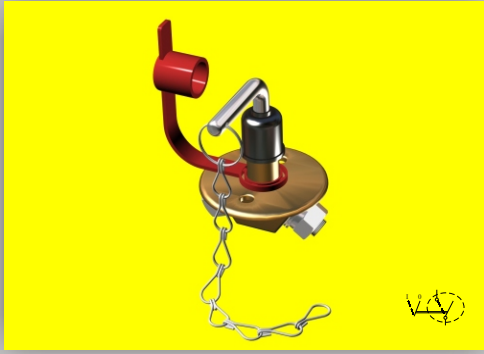

05 0102  
PLASTİK DEVRE KESİCİ  
BATTERY CUT - OFF SWITCH

05 0103  
MARİN TİP DEVRE KESİCİ  
BATTERY CUT - OFF SWITCH

05 0201  
METAL DEVRE KESİCİ  
BATTERY CUT - OFF SWITCH

05 0202  
DEVRE KESİCİ ÇEVİRMELİ  
BATTERY CUT - OFF SWITCH

05 0301  
BAKALİT DEVRE KESİCİ  
BATTERY CUT - OFF SWITCH

05 0303  
PLASTİK DEVRE KESİCİ BÜYÜK TİP  
BATTERY CUT - OFF SWITCH

05 0308  
DEVRE KESİCİ KORUMALI  
BATTERY CUT - OFF SWITCH

05 0401  
BAKALİT DEVRE KESİCİ  
KİLİTLEME MEKANİZMALI  
BATTERY CUT - OFF SWITCH

05 0402  
Y.M. METAL - BAKALİT DEVRE KESİCİ  
BATTERY CUT - OFF SWITCH

05 0403  
MARİN TİP DEVRE KESİCİ  
BATTERY CUT - OFF SWITCH

05 0302  
TEK ANAHTAR  
(05 0102 , 05 0103 , 05 0303 , 05 0308)

SPARE KEY FOR  
05 0102 , 05 0103 , 05 0303 , 05 0308