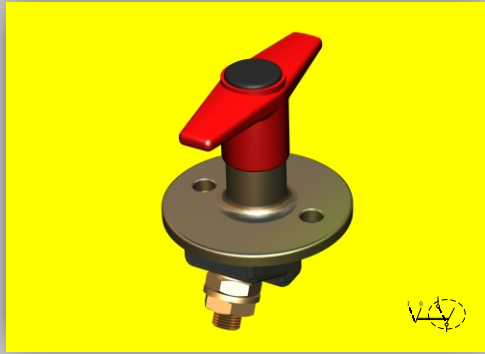

05 0102  
PLASTİK DEVRE KESİCİ  
BATTERY CUT - OFF SWITCH

05 0103  
MARİN TİP DEVRE KESİCİ  
BATTERY CUT - OFF SWITCH

05 0201  
METAL DEVRE KESİCİ  
BATTERY CUT - OFF SWITCH

05 0202  
DEVRE KESİCİ ÇEVİRMELİ  
BATTERY CUT - OFF SWITCH

05 0301  
BAKALİT DEVRE KESİCİ  
BATTERY CUT - OFF SWITCH

05 0303  
PLASTİK DEVRE KESİCİ BÜYÜK TİP  
BATTERY CUT - OFF SWITCH

05 0308  
DEVRE KESİCİ KORUMALI  
BATTERY CUT - OFF SWITCH

05 0401  
BAKALİT DEVRE KESİCİ  
KİLİTLEME MEKANİZMALI  
BATTERY CUT - OFF SWITCH

05 0402  
Y.M. METAL - BAKALİT DEVRE KESİCİ  
BATTERY CUT - OFF SWITCH

05 0403  
MARİN TİP DEVRE KESİCİ  
BATTERY CUT - OFF SWITCH

05 0302  
TEK ANAHTAR  
(05 0102 , 05 0103 , 05 0303 , 05 0308)

SPARE KEY FOR  
05 0102 , 05 0103 , 05 0303 , 05 0308