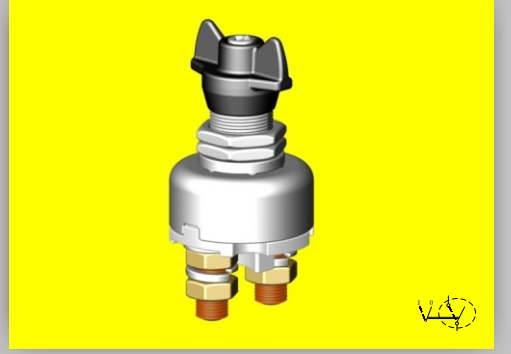

05 0102  
PLASTİK DEVRE KESİCİ  
BATTERY CUT - OFF SWITCH

05 0103  
MARİN TİP DEVRE KESİCİ  
BATTERY CUT - OFF SWITCH

05 0201  
METAL DEVRE KESİCİ  
BATTERY CUT - OFF SWITCH

05 0202  
DEVRE KESİCİ ÇEVİRMELİ  
BATTERY CUT - OFF SWITCH

05 0301  
BAKALİT DEVRE KESİCİ  
BATTERY CUT - OFF SWITCH

05 0303  
PLASTİK DEVRE KESİCİ BÜYÜK TİP  
BATTERY CUT - OFF SWITCH

05 0308  
DEVRE KESİCİ KORUMALI  
BATTERY CUT - OFF SWITCH

05 0401  
BAKALİT DEVRE KESİCİ  
KİLİTLEME MEKANİZMALI  
BATTERY CUT - OFF SWITCH

05 0402  
Y.M. METAL - BAKALİT DEVRE KESİCİ  
BATTERY CUT - OFF SWITCH

05 0403  
MARİN TİP DEVRE KESİCİ  
BATTERY CUT - OFF SWITCH

05 0302  
TEK ANAHTAR  
(05 0102 , 05 0103 , 05 0303 , 05 0308)

SPARE KEY FOR  
05 0102 , 05 0103 , 05 0303 , 05 0308