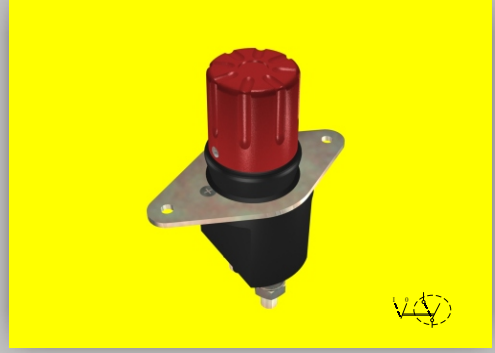

05 0102  
PLASTİK DEVRE KESİCİ  
BATTERY CUT - OFF SWITCH

05 0103  
MARİN TİP DEVRE KESİCİ  
BATTERY CUT - OFF SWITCH

05 0201  
METAL DEVRE KESİCİ  
BATTERY CUT - OFF SWITCH

05 0202  
DEVRE KESİCİ ÇEVİRMELİ  
BATTERY CUT - OFF SWITCH

05 0301  
BAKALİT DEVRE KESİCİ  
BATTERY CUT - OFF SWITCH

05 0303  
PLASTİK DEVRE KESİCİ BÜYÜK TİP  
BATTERY CUT - OFF SWITCH

05 0308  
DEVRE KESİCİ KORUMALI  
BATTERY CUT - OFF SWITCH

05 0401  
BAKALİT DEVRE KESİCİ  
KİLİTLEME MEKANİZMALI  
BATTERY CUT - OFF SWITCH

05 0402  
Y.M. METAL - BAKALİT DEVRE KESİCİ  
BATTERY CUT - OFF SWITCH

05 0403  
MARİN TİP DEVRE KESİCİ  
BATTERY CUT - OFF SWITCH

05 0302  
TEK ANAHTAR  
(05 0102 , 05 0103 , 05 0303 , 05 0308)

SPARE KEY FOR  
05 0102 , 05 0103 , 05 0303 , 05 0308