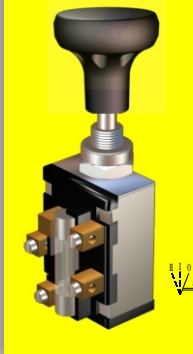

01 0301  
SAĞ SOL ANAHTAR

CHANGEOVER SWITCH

01 0401  
ÇIT ÇIT ANAHTAR

ON/OFF TOGGLE SWITCH

01 0402  
SAĞ SOL ÇIT ÇIT ANAHTAR

ON/OFF/ON TOGGLE SWITCH

01 0501  
ÇİFT ÇEKME Lİ ANAHTAR

HEADLIGHT PUSH-PULL SWITCH

01 0502  
ÇİFT ÇEKME Lİ ANAHTAR  
20 A SİGORTALI

HEADLIGHT PUSH-PULL SWITCH  
(20 A FUSE)

03 0101  
PLASTİK BUTON  
KLEMENSLİ

PUSH-BUTTON SWITCH

● 03 0105 ○ 03 0106

03 0103  
PLASTİK BUTON  
KLEMENSLİ  
ÜST KORUMA ŞAPKALI

PUSH-BUTTON SWITCH  
WITHDAMP - PROOFCOVER

● 03 0111

03 0104  
PLASTİK BUTON  
KLEMENSLİ  
ÜST VE ALT KORUMA ŞAPKALI

PUSH-BUTTON SWITCH  
WITHDAMP - PROOFCOVER  
WHOLE BODY

03 0102  
PLASTİK BUTON  
TERMİNAL Lİ

PUSH BUTTON SWITCH  
6,3mm TERMINAL  
WITHDAMP - PROOFCOVER  
WHOLE BODY

03 0201  
METAL BUTON

PUSH-BUTTON SWITCH METAL

● 03 0217 ● 03 0218

03 0203  
METAL BUTON  
ÜST KORUMA ŞAPKALI

PUSH-BUTTON SWITCH METAL  
WITHDAMP - PROOFCOVER