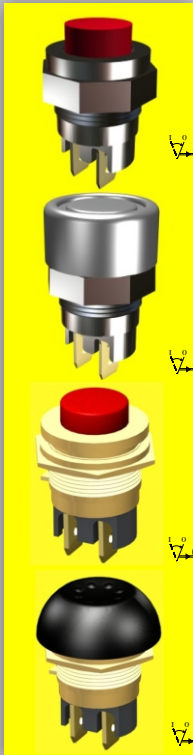

PUSH-BUTTON SWITCH  
WITHDAMP - PROOFCOVER

● 03 0111

03 0104  
PLASTİK BUTON  
KLEMENSLİ  
ÜST VE ALT KORUMA ŞAPKALI

PUSH-BUTTON SWITCH  
WITHDAMP - PROOFCOVER  
WHOLE BODY

03 0102  
PLASTİK BUTON  
TERMİNAL Lİ

PUSH BUTTON SWITCH  
6,3mm TERMINAL

● 03 0109 ○ 03 0110

03 0107  
PLASTİK BUTON  
TERMİNAL Lİ  
ÜST KORUMA ŞAPKALI

PUSH BUTTON SWITCH  
6,3mm TERMINAL  
WITHDAMP - PROOFCOVER

03 0108  
PLASTİK BUTON  
TERMİNAL Lİ  
ÜST VE ALT KORUMA ŞAPKALI

PUSH BUTTON SWITCH  
6,3mm TERMINAL  
WITHDAMP - PROOFCOVER  
WHOLE BODY

03 0201  
METAL BUTON

PUSH-BUTTON SWITCH METAL

● 03 0217 ● 03 0218

03 0203  
METAL BUTON  
ÜST KORUMA ŞAPKALI

PUSH-BUTTON SWITCH METAL  
WITHDAMP - PROOFCOVER

03 0202  
METAL BUTON  
GÜMÜŞ KONTAKLI

PUSH-BUTTON SWITCH METAL  
SILVER CONTACT

03 0207  
METAL BUTON  
GÜMÜŞ KONTAKLI  
ÜST KORUMA ŞAPKALI

PUSH-BUTTON SWITCH METAL  
SILVER CONTACT  
WITHDAMP - PROOFCOVER