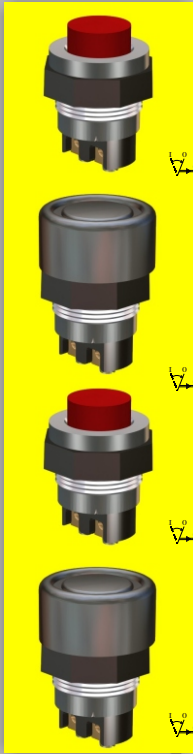

01 0502  
ÇİFT ÇEKME Lİ ANAHTAR  
20 A SİGORTALI

HEADLIGHT PUSH-PULL SWITCH  
(20 A FUSE)

03 0101  
PLASTİK BUTON  
KLEMENSLİ

PUSH-BUTTON SWITCH

● 03 0105 ○ 03 0106

03 0103  
PLASTİK BUTON  
KLEMENSLİ  
ÜST KORUMA ŞAPKALI

PUSH-BUTTON SWITCH  
WITHDAMP - PROOFCOVER

● 03 0111

03 0104  
PLASTİK BUTON  
KLEMENSLİ  
ÜST VE ALT KORUMA ŞAPKALI

PUSH-BUTTON SWITCH  
WITHDAMP - PROOFCOVER  
WHOLE BODY

03 0102  
PLASTİK BUTON  
TERMİNAL Lİ

PUSH BUTTON SWITCH  
6,3mm TERMINAL

● 03 0109 ○ 03 0110

03 0107  
PLASTİK BUTON  
TERMİNAL Lİ  
ÜST KORUMA ŞAPKALI

PUSH BUTTON SWITCH  
6,3mm TERMINAL  
WITHDAMP - PROOFCOVER

03 0108  
PLASTİK BUTON  
TERMİNAL Lİ  
ÜST VE ALT KORUMA ŞAPKALI

PUSH BUTTON SWITCH  
6,3mm TERMINAL  
WITHDAMP - PROOFCOVER  
WHOLE BODY

03 0201  
METAL BUTON

PUSH-BUTTON SWITCH METAL

● 03 0217 ● 03 0218

03 0203  
METAL BUTON  
ÜST KORUMA ŞAPKALI

PUSH-BUTTON SWITCH METAL  
WITHDAMP - PROOFCOVER