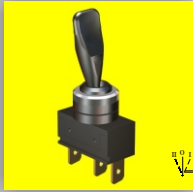

01 0301  
SAĞ SOL ANAHTAR

CHANGEOVER SWITCH

01 0401  
ÇIT ÇIT ANAHTAR

ON/OFF TOGGLE SWITCH

01 0402  
SAĞ SOL ÇIT ÇIT ANAHTAR

ON/OFF/ON TOGGLE SWITCH

01 0501  
ÇİFT ÇEKME Lİ ANAHTAR

HEADLIGHT PUSH-PULL SWITCH

01 0502  
ÇİFT ÇEKME Lİ ANAHTAR  
20 A SİGORTALI

HEADLIGHT PUSH-PULL SWITCH  
(20 A FUSE)

03 0101  
PLASTİK BUTON  
KLEMENSLİ

PUSH-BUTTON SWITCH

● 03 0105 ○ 03 0106

03 0103  
PLASTİK BUTON  
KLEMENSLİ  
ÜST KORUMA ŞAPKALI

PUSH-BUTTON SWITCH  
WITHDAMP - PROOFCOVER

● 03 0111

03 0104  
PLASTİK BUTON  
KLEMENSLİ  
ÜST VE ALT KORUMA ŞAPKALI

PUSH-BUTTON SWITCH  
WITHDAMP - PROOFCOVER  
WHOLE BODY

03 0102  
PLASTİK BUTON  
TERMİNAL Lİ

PUSH BUTTON SWITCH  
6,3mm TERMINAL  
WITHDAMP - PROOFCOVER  
WHOLE BODY

03 0201  
METAL BUTON

PUSH-BUTTON SWITCH METAL

● 03 0217 ● 03 0218

03 0203  
METAL BUTON  
ÜST KORUMA ŞAPKALI

PUSH-BUTTON SWITCH METAL  
WITHDAMP - PROOFCOVER