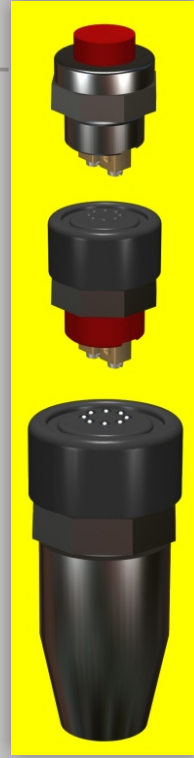

01 0301  
SAĞ SOL ANAHTAR

CHANGEOVER SWITCH

01 0401  
ÇIT ÇIT ANAHTAR

ON/OFF TOGGLE SWITCH

01 0402  
SAĞ SOL ÇIT ÇIT ANAHTAR

ON/OFF/ON TOGGLE SWITCH

01 0501  
ÇİFT ÇEKME Lİ ANAHTAR

HEADLIGHT PUSH-PULL SWITCH

01 0502  
ÇİFT ÇEKME Lİ ANAHTAR  
20 A SİGORTALI

HEADLIGHT PUSH-PULL SWITCH  
(20 A FUSE)

03 0101  
PLASTİK BUTON  
KLEMENSLİ

PUSH-BUTTON SWITCH

● 03 0105 ○ 03 0106

03 0103  
PLASTİK BUTON  
KLEMENSLİ  
ÜST KORUMA ŞAPKALI

PUSH-BUTTON SWITCH  
WITHDAMP - PROOFCOVER

● 03 0111

03 0104  
PLASTİK BUTON  
KLEMENSLİ  
ÜST VE ALT KORUMA ŞAPKALI

PUSH-BUTTON SWITCH  
WITHDAMP - PROOFCOVER  
WHOLE BODY

03 0102  
PLASTİK BUTON  
TERMİNAL Lİ

PUSH BUTTON SWITCH  
6,3mm TERMINAL  
WITHDAMP - PROOFCOVER  
WHOLE BODY

03 0201  
METAL BUTON

PUSH-BUTTON SWITCH METAL

● 03 0217 ● 03 0218

03 0203  
METAL BUTON  
ÜST KORUMA ŞAPKALI

PUSH-BUTTON SWITCH METAL  
WITHDAMP - PROOFCOVER