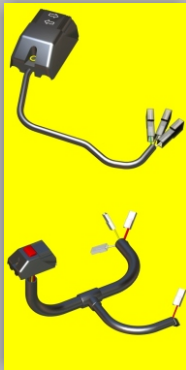

13 004
BİSİKLET KORNA BUTONU
PUSH BUTTON FOR CYCLE

13 016
MOTORSİKLET FREN
OTOMATIĞI
STOPLIGHT SWITCH MOTORCYCLE

13 017
JAWA PANO

CONTROL PANEL JAWA MOTORCYCLE

13 005-1
KOMİTATÖR ANAHTARI
(KROM KAPLAMA)

HANDLE BAR SWITCH

13 005-2
KOMİTATÖR ANAHTARI
PARK FAR(SİYAH)

HANDLE BAR SW.

13 005-3
KOMİTATÖR ANAHTAR
(SİYAH)

HANDLE BAR SW.

13 005-4
KOMİTATÖR ANAHTAR
SAĞ SOL SİNYAL (SİYAH)

HANDLE BAR SW.

13 010
LOMBARDİNİ PANO

CONTROL PANEL LOMBARDİNİ