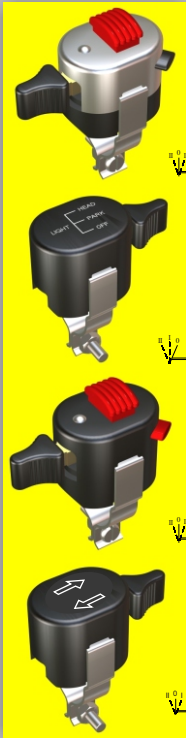

13 004
BİSİKLET KORNA BUTONU
PUSH BUTTON FOR CYCLE

13 016
MOTORSİKLET FREN
OTOMATIĞI
STOPLIGHT SWITCH MOTORCYCLE

13 017
JAWA PANO

CONTROL PANEL JAWA MOTORCYCLE

13 005-1
KOMİTATÖR ANAHTARI
(KROM KAPLAMA)

HANDLE BAR SWITCH

13 005-2
KOMİTATÖR ANAHTARI
PARK FAR(SİYAH)

HANDLE BAR SW.

13 005-3
KOMİTATÖR ANAHTAR
(SİYAH)

HANDLE BAR SW.

13 005-4
KOMİTATÖR ANAHTAR
SAĞ SOL SİNYAL (SİYAH)

HANDLE BAR SW.

13 010
LOMBARDİNİ PANO

CONTROL PANEL LOMBARDİNİ

13 014
JAWA DÖNÜŞ ANAHTARI

HANDLE BAR SW.

13 015
JAWA KORNA SELLEKTÖR
ANAHTARI

HANDLE BAR SW.

13 011
ANTOR PANO

CONTROL PANEL ANTOR