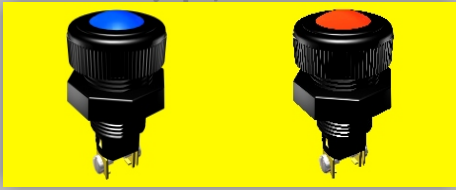

04 0101  
İKAZ LAMBASI  
(BMC LEVEND - MAN  
PEUGEOT - MERCEDES)

INDICATOR LIGHT

04 0102  
AMPUL DUYU

BULB HOLDER

60 0101  
KENAR LAMBA

SIDE LAMP

04 0201  
DİKDÖRTGEN İKAZ LAMBASI  
(AMPULLU) 12 - 24V

INDICATOR LIGHT

60 0102  
RÖMORKÖR, TIR ASKI LAMBA

SIDE LAMP

04 0301  
YUVARLAK İKAZ LAMBASI  
(PİRİNÇ GÖVDE -  
PASLANMAZ  
KAPAK)

INDICATOR LIGHT  
BRASS HEAVY DUTY

04 0501  
YUVARLAK İKAZ LAMBASI  
(AMPULLU)

INDICATOR LIGHT  
WITH BULB 12V / 24V

04 0502  
KARE İKAZ LAMBASI  
(AMPULLU)

INDICATOR LIGHT  
WITH BULB 12V / 24V

04 0425

04 0402

04 0408

04 0401

04 0428

04 0422