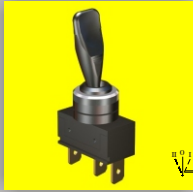

01 0204  
YM. UZUN PASO ANAHTAR  
KLEMENSLİ  
BÜYÜK DÜĞMELİ

PUSH-PULL SWITCH LONG  
BIG BUTTON

01 0107  
IŞIKLI KISA PASO  
ANAHTAR (AMPULSÜZ)  
4 RENK İKAZLI

PUSH-PULL SWITCH  
WITH WARNING LIGHT  
(WITHOUT BULB)  
4 COLOUR INDICATORS

01 0108  
IŞIKLI KISA PASO  
ANAHTAR (12V AMPULLÜ)  
4 RENK İKAZLI

PUSH-PULL SWITCH  
WITH WARNING LIGHT  
(WITH 12V BULB)  
4 COLOUR INDICATORS

01 0301  
SAĞ SOL ANAHTAR

CHANGEOVER SWITCH

01 0401  
ÇIT ÇIT ANAHTAR

ON/OFF TOGGLE SWITCH

01 0402  
SAĞ SOL ÇIT ÇIT ANAHTAR

ON/OFF/ON TOGGLE SWITCH

01 0501  
ÇİFT ÇEKME Lİ ANAHTAR

HEADLIGHT PUSH-PULL SWITCH

01 0502  
ÇİFT ÇEKME Lİ ANAHTAR  
20 A SİĞORTALI

HEADLIGHT PUSH-PULL SWITCH  
(20 A FUSE)