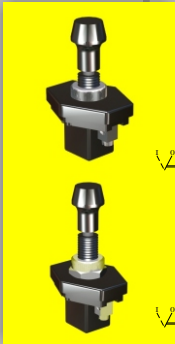

01 0209  
UZUN PASO ANAHTAR  
TERMINALLİ

PUSH -PULL SWITCH  
LONG 6,3 TERMINAL

01 0103  
KISA PASO ANAHTAR  
KLEMENSLİ  
BÜYÜK DÜĞMELİ

PUSH-PULL SWITCH  
SHORT BIG BUTTON

01 0203  
UZUN PASO ANAHTAR  
KLEMENSLİ  
BÜYÜK DÜĞMELİ

PUSH-PULL SWITCH  
LONG BIG BUTTON

01 0110  
KISA PASO ANAHTAR  
TERMINALLİ  
BÜYÜK DÜĞMELİ

PUSH-PULL SWITCH  
SHORT BIG BUTTON 6,3 TERMINAL

01 0210  
UZUN PASO ANAHTAR  
TERMINALLİ  
BÜYÜK DÜĞMELİ

PUSH-PULL SWITCH  
LONG BIG BUTTON 6,3 TERMINAL

01 0102  
YM. KISA PASO ANAHTAR  
KLEMENSLİ

PUSH-PULL SWITCH  
SHORT

01 0202  
YM. UZUN PASO ANAHTAR  
KLEMENSLİ

PUSH-PULL SWITCH  
LONG

01 0111  
YM. KISA PASO ANAHTAR  
GÜMÜŞ KONTAKLI

PUSH-PULL SWITCH SHORT  
WITH SILVERED CONTACTS  
CORROSION - PROOF TYPE

01 0211  
YM. UZUN PASO ANAHTAR  
GÜMÜŞ KONTAKLI

PUSH-PULL SWITCH LONG  
WITH SILVERED CONTACTS  
CORROSION - PROOF TYPE

01 0104  
YM. KISA PASO ANAHTAR  
KLEMENSLİ  
BÜYÜK DÜĞMELİ

PUSH-PULL SWITCH SHORT  
BIG BUTTON