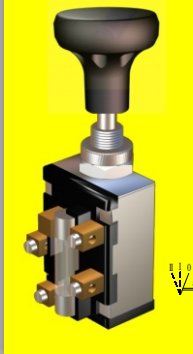

01 0108  
IŞIKLI KISA PASO  
ANAHTAR (12V AMPULLÜ)  
4 RENK İKAZLI

PUSH-PULL SWITCH  
WITH WARNING LIGHT  
(WITH 12V BULB)  
4 COLOUR INDICATORS

01 0301  
SAĞ SOL ANAHTAR

CHANGEOVER SWITCH

01 0401  
ÇIT ÇIT ANAHTAR

ON/OFF TOGGLE SWITCH

01 0402  
SAĞ SOL ÇIT ÇIT ANAHTAR

ON/OFF/ON TOGGLE SWITCH

01 0501  
ÇİFT ÇEKME Lİ ANAHTAR

HEADLIGHT PUSH-PULL SWITCH

01 0502  
ÇİFT ÇEKME Lİ ANAHTAR  
20 A SİĞORTALI

HEADLIGHT PUSH-PULL SWITCH  
(20 A FUSE)

03 0101  
PLASTİK BUTON  
KLEMENSLİ

PUSH-BUTTON SWITCH

● 03 0105 ○ 03 0106

03 0103  
PLASTİK BUTON  
KLEMENSLİ  
ÜST KORUMA ŞAPKALI

PUSH-BUTTON SWITCH  
WITHDAMP - PROOFCOVER

● 03 0111

03 0104  
PLASTİK BUTON  
KLEMENSLİ  
ÜST VE ALT KORUMA ŞAPKALI

PUSH-BUTTON SWITCH  
WITHDAMP - PROOFCOVER  
WHOLE BODY

03 0102  
PLASTİK BUTON  
TERMİNAL Lİ

PUSH BUTTON SWITCH  
6,3mm TERMINAL

● 03 0109 ○ 03 0110

03 0107  
PLASTİK BUTON  
TERMİNAL Lİ  
ÜST KORUMA ŞAPKALI