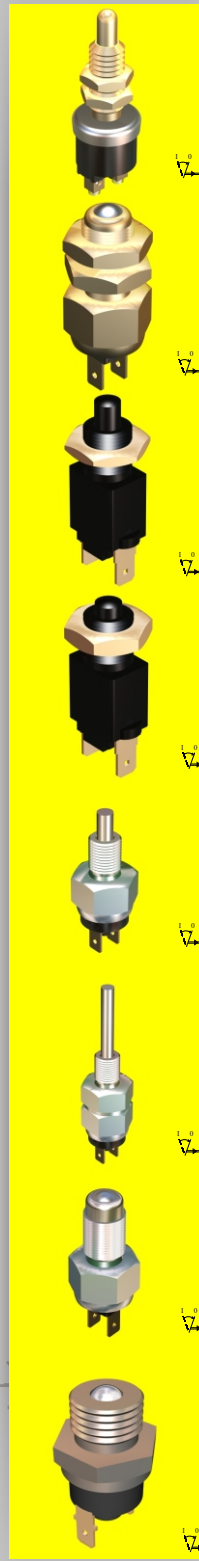

07 0101
YAYLI FREN ŞALTERİ

STOPLIGHT SWITCH WITH SPRING

07 0102
TABLALI YAYLI FREN ŞALTERİ

STOPLIGHT SWITCH
WITH MOUNTING TABLE

07 0202
124 - 131 PLASTİK
STOP OTOMATIĞI

STOPLIGHT SWITCH

07 0203
124 - 131 METAL
FREN OTOMATIĞI

STOPLIGHT SWITCH METAL

07 0301
RENAULT 12 METAL STOP
OTOMATIĞI

STOPLIGHT SWITCH

07 0302
RENAULT 12 PLASTİK STOP
OTOMATIĞI

STOPLIGHT SWITCH

07 0304
TOROS METAL STOP
OTOMATIĞI

STOPLIGHT SWITCH

07 0305
RENAULT 9 STOP OTOMATIĞI

STOPLIGHT SWITCH

07 0402
5000 FORD TRAKTÖR
FREN OTOMATIĞI

STOPLIGHT SWITCH

07 0501
MAGIRUS FREN OTOMATIĞI

STOPLIGHT SWITCH

07 0601
LAND ROVER
FREN OTOMATIĞI

STOPLIGHT SWITCH

07 0701
BMC LEVEND
FREN OTOMATIĞI

NORMALLY CLOSED PUSH SWITCH