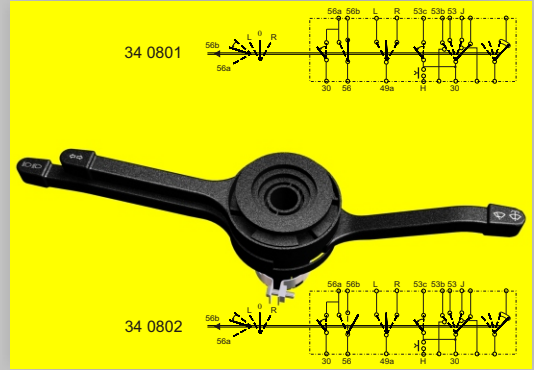

34 0512
50 NC SİNYAL KOLU

STEERING COLUMN SWITCH

34 0513
DODGE (AS - 900) SİNYAL KOLU

STEERING COLUMN SWITCH

34 0520
302 MERCEDES SİNYAL KOLU UZUN

STEERING COLUMN SWITCH

34 0521
302 MERCEDES SİNYAL KOLU KISA

STEERING COLUMN SWITCH

34 0524
STAYR SİNYAL KOLU

STEERING COLUMN SWITCH

34 0527
MAGIRUS SİLECEK KOLU

STEERING COLUMN SWITCH

34 0528
MAGIRUS FAR KOLU
STEERING COLUMN SWITCH

34 0801
TOFAŞ 131 SİNYAL KOLU Y.M.
34 0802
TOFAŞ 131 SİNYAL KOLU E.M.
34 0804
SERÇE SİNYAL KOLU
STEERING COLUMN SWITCH

01 1509
RENAULT FAR KOLU
01 1521
TOROS FAR KOLU
HEADLIGHT SWITCH

01 1510
RENAULT SİNYAL KOLU
SIGNAL SWITCH

01 1520
RENAULT SU SİLGİ KOLU
WIPER SWITCH

34 0530
TRAKTÖR SİNYAL KOLU
STEERING COLUMN SWITCH